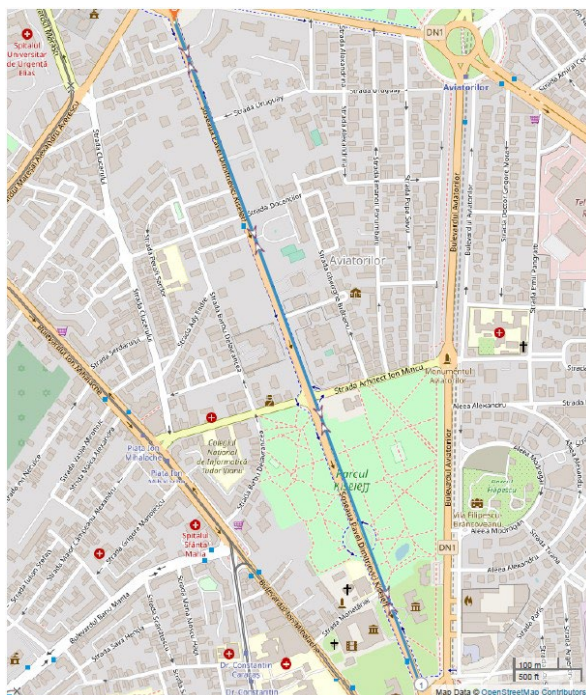

Starturile vor avea loc din Rondul Kiseleff si se vor efectua întoarcerile marcate de către organizator.

3. Desfășurarea competiției

La categoria Amatori se poate concura cu orice tip de bicicletă, iar pentru Licențiați și clasarea în etapa de Cupa României de Șosea pentru Copii concurenții trebuie să respecte regulamentul [competiției respective](#).

Fiecare categorie menționată mai sus va avea propriul clasament, chiar dacă vor exista starturi comune.

Participarea este permisă oricărei persoane, conform categoriei de vârstă. Purtarea unei căști de protecție este obligatorie pe toată durata desfășurării competiției la care este înscrisă persoana.

4. Înscrieri și taxe

Înscrierile se fac accesând următorul link: <https://www.veloacademy.ro/cupa-toamnei-2022/>

Înscrierile se fac exclusiv online și se închid în data de **23 septembrie 2022, ora 12.00**.

Nu se fac înscrieri la fața locului, decât în situația unui număr semnificativ de solicitări.

5. Premii

Premiile vor fi acordate primilor 3 sportivi din fiecare categorie.

Premiile vor consta în diplome și medalii.

Premierea va avea loc la ora 19:00 pentru toate categoriile.

6. Diverse